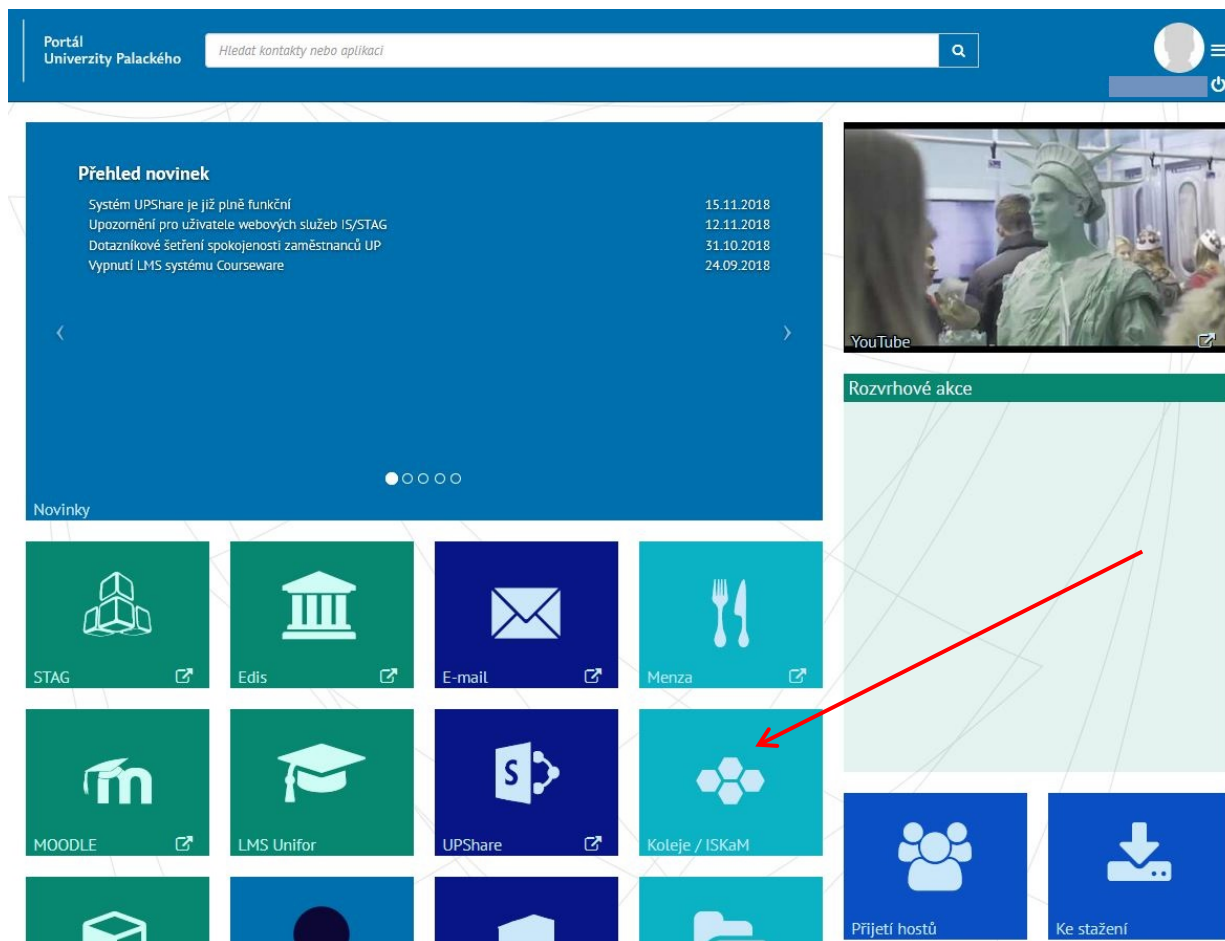

Návod pro využití platební brány GP WebPay k úhradě poplatků za ubytování

Přihlášení k Portálu UP na adrese <https://portal.upol.cz/>.

Po přihlášení zvolte „dlaždici“ Koleje / ISKaM.

Zobrazí se vám stránka vašeho účtu v ISKaMu, zvolte možnost „nabít a uhradit pohledávky“, přehled naleznete ve spodní části pohledu, následně potvrďte tlačítkem „nabít a uhradit pohledávky“.